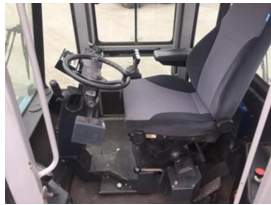

**Kalmar
DCB32RORO
2001**

Coraopolis, Pennsylvania, United States

onQ-61655

HEAVY LIFTERS & HANDLERS - HIGH CAPACITY FORKLIFTS
USED - SALE & HIRE

Date Listed 1 Apr 2025

Reference 1EQ13572

Serial Number T34100.0431

Power Type Diesel

ADDITIONAL INFORMATION

Very nice condition and work ready

Kalmar		Korner 4174 A.S.			
L 2010 - 2011 - 2012 - 2013 - 2014 - 2015		Forklift			
Model:	DCB32RORO	Year:	2001		
Serial No.:	T34100.0431				
Antagingsår:					
Arbetskapacitet:	32000 kg	max. H: 1200 mm	max. W: 5000 mm		
Ejerskap:	Anders Trøjbskov				
Batterikapacitet:	Min.:				
Batterispenning:	24				
Forkliftkapacitet Q med Gabelstabilitet eller med eller uden gabelstabilitet					
	H	D	1200	1500	1800
	max	min	32000	25600	21300
	max	min			
	C		1200		
Anders Trøjbskov					