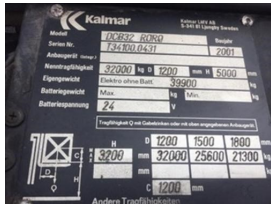

**Kalmar
DCB32RORO
2001**

Coraopolis, Pennsylvania, United States

onQ-61655

HEAVY LIFTERS & HANDLERS - HIGH CAPACITY FORKLIFTS
USED - SALE & HIRE

Date Listed 1 Apr 2025

Reference 1EQ13572

Serial Number T34100.0431

Power Type Diesel

ADDITIONAL INFORMATION

Very nice condition and work ready

Kalmar		Korner 4174 A.S.			
L 2010 - 2011 - 2012 - 2013 - 2014 - 2015		Forklift			
Model:	DCB32RORO	Year:	2001		
Serial No.:	T34100.0431				
Antagingsår:					
Arbetskapacitet:	32000 kg	max. H: 1200 mm	max. W: 5000 mm		
Ejerskap:	Anders Trøjbskov				
Batterikapacitet:	Min.:				
Batterispenning:	24				
Forkliftkapacitet Q med Gabelstabilitet eller med eller uden gabelstabilitet					
	H	D	1200	1500	1800
	max	min	32000	25600	21300
	max	min			
	C		1200		
Anders Trøjbskov					