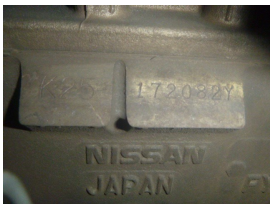

**Mitsubishi  
FGE35AT  
2013**

Yokohama, Japan

*onQ-65940*

FORKLIFTS - COUNTER BALANCE ICE  
USED - SALE

<b>Date Listed</b>	20 Jul 2025
<b>Serial Number</b>	F13F-80186
<b>Machine Hours</b>	13393
<b>Power Type</b>	Petrol / Gasoline
<b>Lift Capacity</b>	3,500 kg(7,716 lb)
<b>Mast Type</b>	Triplex (3 Stage)
<b>Maximum Lift Height</b>	5,000 mm(197 in)
<b>Tyre Type</b>	Solid / Puncture Proof
<b>Machine Condition</b>	Condition GOOD ***
<b>Machine Features</b>	Attachment included

*ADDITIONAL INFORMATION*

Paper Roll Clamp

**警告** 不適切な操作や整備は故障や事故の原因となる可能性があります。

型式: [REDACTED] 製造番号: [REDACTED]

許容荷重はメーカー標準タイヤ付の値です。

マスト: 長さ [REDACTED] mm

A	B	C	注
[REDACTED]	[REDACTED]	[REDACTED]	[REDACTED]
[REDACTED]	[REDACTED]	[REDACTED]	[REDACTED]
[REDACTED]	[REDACTED]	[REDACTED]	[REDACTED]
[REDACTED]	[REDACTED]	[REDACTED]	[REDACTED]

リアマスト長さ: [REDACTED] mm

製造番号: [REDACTED] 型式: [REDACTED]

**三神フォークリフト**

型式: [REDACTED] 車両重量: [REDACTED] kg

タイヤ空気圧 Fr/Re: [REDACTED] / [REDACTED] kPa

タイヤサイズ Fr: [REDACTED] Re: [REDACTED]

最大傾斜角: [REDACTED] 度

フロントトレッド: [REDACTED] mm